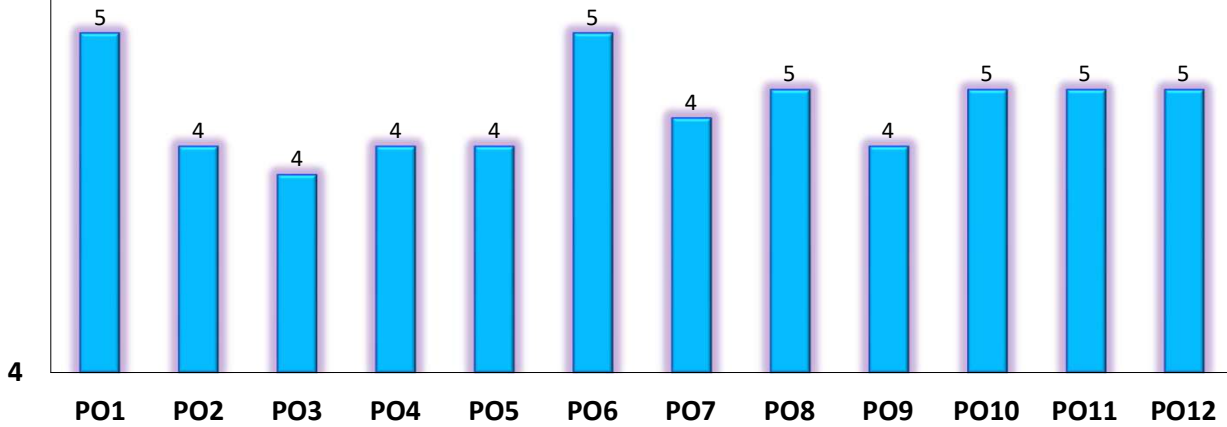

ANNA UNIVERSITY - UNIVERSITY DEPARTMENTS
EXIT SURVEY 2019-20 ON PROGRAMME OUTCOME AND STUDENT PROGRESSION

Name of the UD Campus : MIT Campus		Name of the Dept : D&PT- DEPT OF PRODUCTION TECHNOLOGY				Name of the Programme : B.E - Production Engineering							
Student Details		PART 1 : Feedback on Programme Outcome (POs)											
Name of the Student	Roll No	PO1	PO2	PO3	PO4	PO5	PO6	PO7	PO8	PO9	PO10	PO11	PO12
1		4	3	3	3	4	4	4	4	4	4	4	4
2		5	4	4	4	4	4	4	4	4	4	4	4
3		4	4	4	4	4	4	4	4	4	4	4	4
4		5	5	5	5	5	5	5	5	5	5	5	5
5		5	5	5	5	5	5	5	5	5	5	5	5
6		4	4	3	4	3	5	5	4	4	5	4	4
7		5	5	5	5	5	5	5	5	5	5	5	5
8		4	4	5	4	4	5	4	4	4	4	4	4
9		5	5	5	5	5	5	5	5	5	5	5	5
10		4	4	3	4	4	4	3	4	4	4	4	4
11		5	5	5	5	5	5	5	5	5	5	5	5
12		5	5	5	5	5	5	5	5	5	5	5	5
13		5	4	4	4	4	5	4	5	5	5	5	5
14		4	4	4	4	4	4	4	4	4	4	4	4
15		5	5	5	5	5	5	5	5	5	5	5	5
16		5	4	4	4	4	4	4	4	3	4	4	4
17		5	5	5	5	5	5	5	5	5	5	5	5
18		5	5	5	5	5	5	5	5	5	5	5	5
19		4	4	4	4	4	4	4	4	3	3	4	4
OVER ALL AVERAGE OF POs		5	4	4	4	4	5	4	5	4	5	5	5

Feedback on Programme Outcome (POs)

5

4

Distribution of Feedback on Programme Outcome (POs)